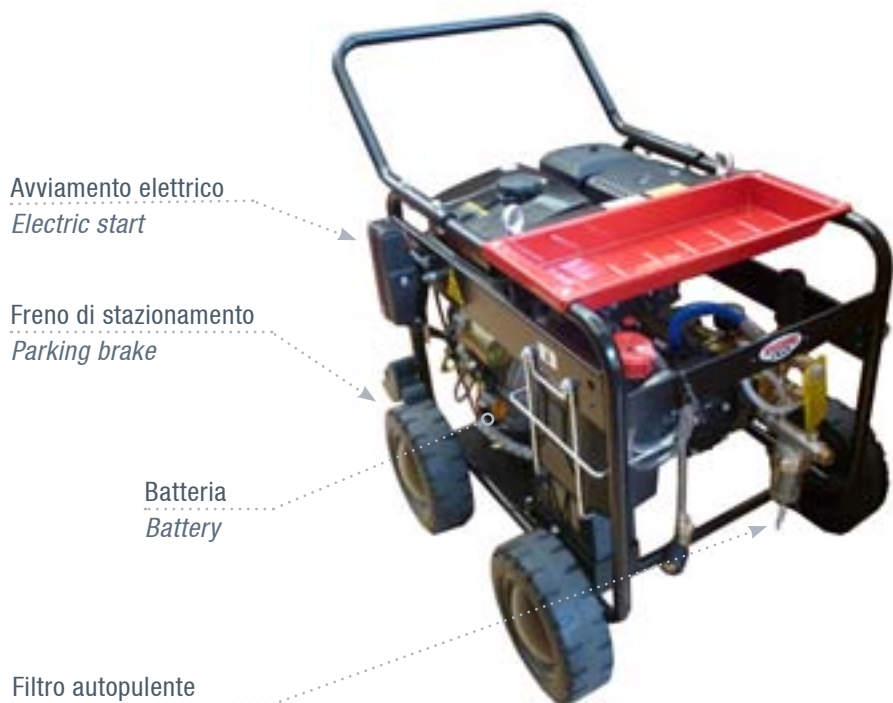

120x75x105 cm   
 130 kg   
 Oil Allert   
 Speed Matic   
 GEARBOX Riduttore giri

Avviamento elettrico  
Electric start

Freno di stazionamento  
Parking brake

Batteria  
Battery

Filtro autopulente  
Selfcleaning filter

## ACCESSORI STANDARD STANDARD ACCESSORIES

Lancia con pistola automatica da 920 mm.  
920 mm. lance with automatic trigger gun

Tubo alta pressione  
High pressure hose

Vista laterale • Side view

- Motore monocilindrico raffreddato ad aria con avviamento elettrico
- Pompa professionale in linea (a bielle) con testata in ottone e tre pistoni in ceramica
- Air-cooled single-cylinder motor with electric start
- In line professional pump (with connecting rods), brass head, and three ceramic pistons.

Modello/Model	KB4025	KD4000 DIESEL*
Codice/Code	3.023.34.004	3.023.34.100
Bar	280	200
L/min	18	15
HP (kW)	15 (11)	11(8)
Motore / Engine	Loncin • Benzina • Gasoline	Diesel
RPM / Pump	1700	1450